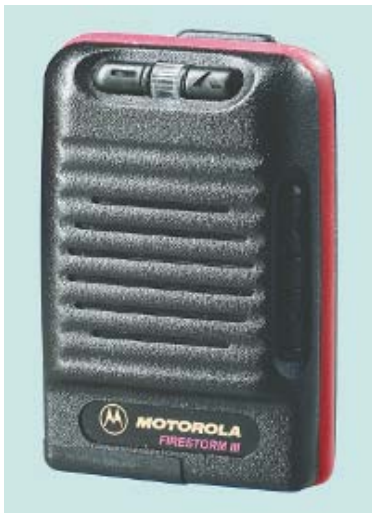

Digitale Meldeempfänger Swissphone

Patron plus und pro sind vom Gehäuse her baugleich, hier muss man lesen, um welchen Typ es sich handelt !!!

BOSS 900

BOSS 910, 920, 925 ...

Hurricane Voice und Hurricane sind vom Gehäuse her baugleich, hier muss man lesen, um welchen Typ es sich handelt !!!

Digitale Meldeempfänger Motorola

Firestorme I, Firestorme II, Firestorme III sind vom Gehäuse her baugleich, hier muss man lesen, um welchen Typ es sich handelt !!!

Advisor LX2, Advisor LX2 plus sin vom Gehäuse her baugleich, hier muss man lesen, um welchen Typ es sich handelt !!!